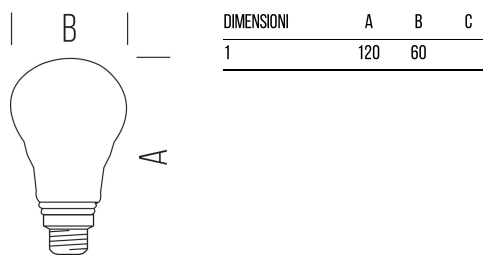

GOCCIA LED FROST PER CELLA FRIGORIFERA -40 °C
220-240V
4711504
10,5W-1055lm-4000K

INFORMAZIONI GENERALI	
Codice	4711504
Ean	6435200203793
Famiglia	GOCCIA LED FROST PER CELLA FRIGORIFERA -40 °C
Linea prodotto	Goccia
Tecnologia	LED
Temperatura esercizio (°C)	-40 - +40
Garanzia anni	3

DATI ILLUMINOTECNICI	
Colore luce	CW
CCT (K)	4000
Flusso luminoso (lm)	1055
Fascio luminoso (°)	240
Eff. luminosa (lm/W)	95,9
Resa Cromatica (CRI)	>80

CARATTERISTICHE TECNICHE	
Base	E27
Potenza (W)	10,5
Energy Consumption ON mode (kWh/1000h)	11
Equivalenza (W)	75
Tensione di alim. (V) / Max (V)	220 / 240
Frequenza alimentazione (Hz)	50
Corrente assorbita (mA)	95
Fattore di potenza	0,5
Compatibile dimmer	NO
Cicli accensione	100000
Vita nominale (h)	25000